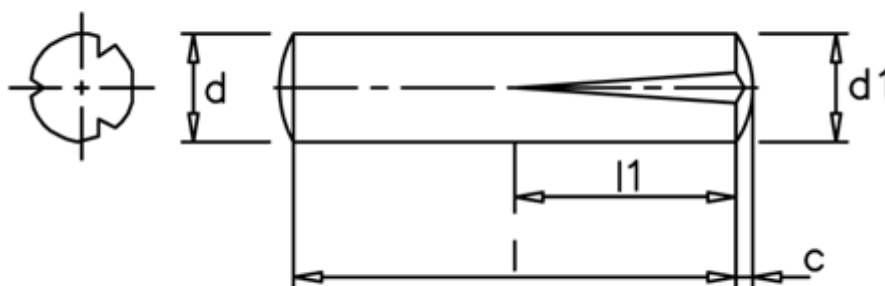

Varenummer: 08024441
Beskrivelse: KLEE Kærvstift S2 10x70
Stål

Mål

c	= 1,5
d	= 10.0
d1	= 10.45
l1	= 1/2 l
Længde	= 70